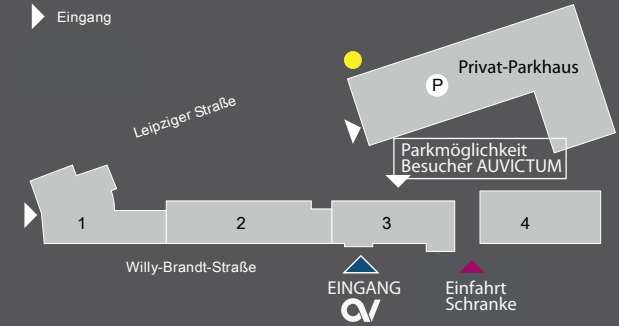

HANOW BUSINESS TRIANGLE

WILLY-BRANDT-STRASSE 23
LEIPZIGER STRASSE 2 & 10

Ihr Weg zu AUVICTUM

HAUS 1

HAUS 2

HAUS 3

HAUS 4

Willy-Brandt-Straße

Bitte Fahren Sie in die Einfahrt zur Schranke!

Klingeln Sie bei AUVICTUM und Ihnen wird die Schranke geöffnet.

Danach bitte zurück zum Eingang.

Parkmöglichkeit!

Wir freuen uns auf Sie!